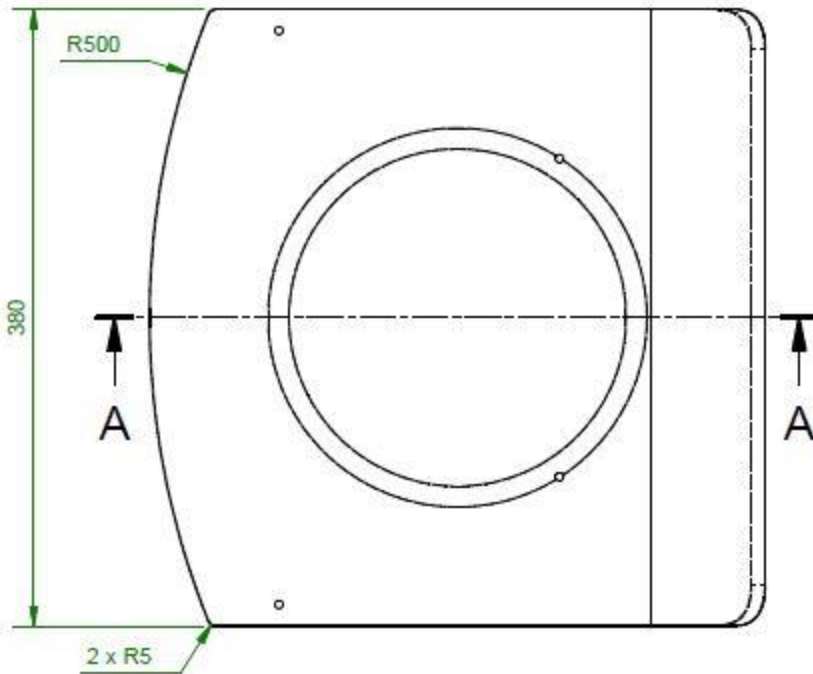

TOLERANCE GENERALE A	
APPLIQUER SAUF	
INDICATION CONTRAIRE	
Métallurgie	Menuiserie
$\pm 0,2$	$\pm 0,5$

Matière : Hêtre multiplis ép. 8 mm.

Chair seat plan