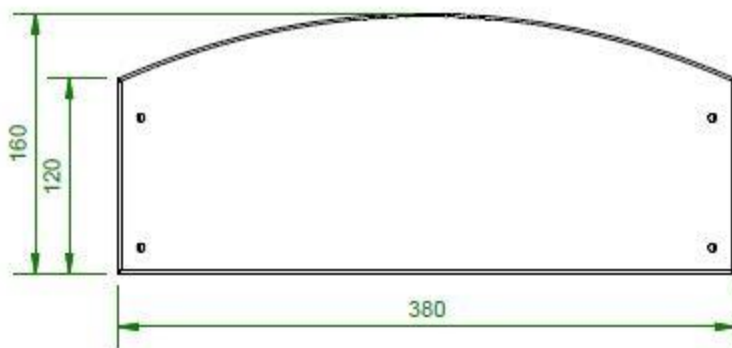

Matière : Hêtre multiplis ép. 8 mm

TOLERANCE GENERALE A APPLIQUER SAUF INDICATION CONTRAIRE	
Métallurgie	Menuiserie
$\pm 0,2$	$\pm 0,5$

Chair backrest plan

TOLERANCE GENERALE A	
APPLIQUER SAUF	
INDICATION CONTRAIRE	
Métallurgie	Menuiserie
$\pm 0,2$	$\pm 0,5$

Matière : Hêtre multiplis ép. 8 mm.

Chair seat plan

Matière : Hêtre multiplis 10 mm - Verni naturel.

TOLERANCE GENERALE A
APPLIQUER SAUF