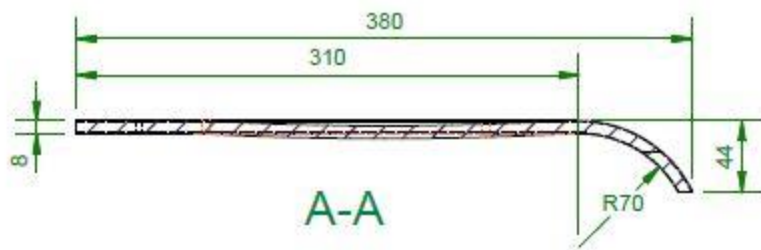

Matière : Hêtre multiplis ép. 8 mm

TOLERANCE GENERALE A APPLIQUER SAUF INDICATION CONTRAIRE	
Métallurgie	Menuiserie
$\pm 0,2$	$\pm 0,5$

Chair backrest plan

TOLERANCE GENERALE A	
APPLIQUER SAUF	
INDICATION CONTRAIRE	
Métallurgie	Menuiserie
$\pm 0,2$	$\pm 0,5$

Matière : Hêtre multiplis ép. 8 mm.

Chair seat plan

Matière : Hêtre multiplis 10 mm - Verni naturel.

TOLERANCE GENERALE A
APPLIQUER SAUF