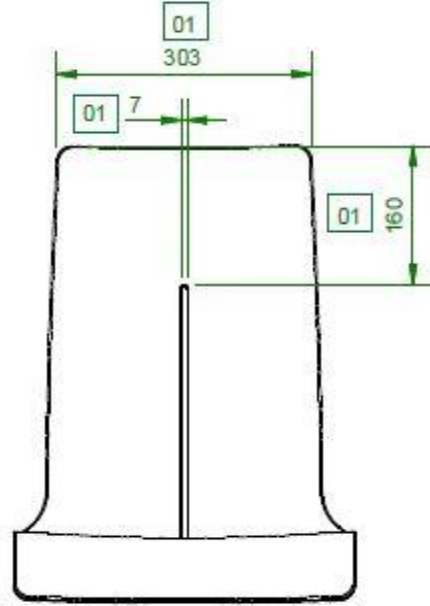

Matière : Hêtre multiplis ép. 8 mm

TOLERANCE GENERALE A APPLIQUER SAUF INDICATION CONTRAIRE	
Métallurgie	Menuiserie
$\pm 0,2$	$\pm 0,5$

Chair backrest plan

TOLERANCE GENERALE A	
APPLIQUER SAUF	
INDICATION CONTRAIRE	
Métallurgie	Menuiserie
$\pm 0,2$	$\pm 0,5$

Matière : Hêtre multiplis ép. 8 mm.

Chair seat plan

Matière : Hêtre multiplis 10 mm - Verni naturel.

TOLERANCE GENERALE A
APPLIQUER SAUF