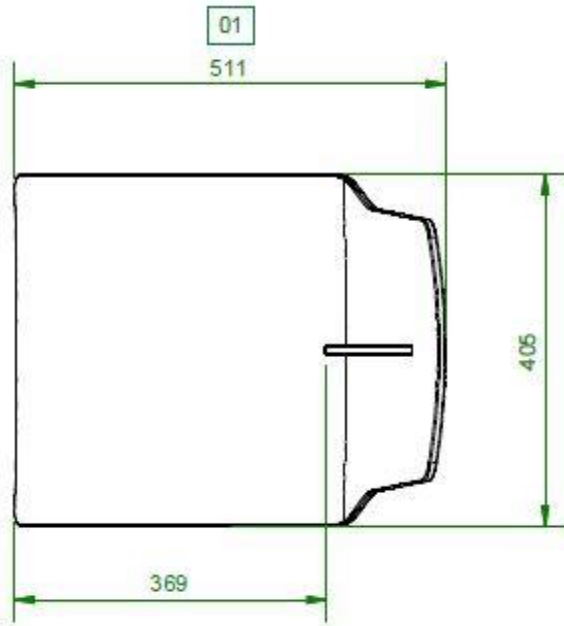

Matière : Hêtre multiplis ép. 8 mm

TOLERANCE GENERALE A APPLIQUER SAUF INDICATION CONTRAIRE	
Métallurgie	Menuiserie
$\pm 0,2$	$\pm 0,5$

Chair backrest plan

TOLERANCE GENERALE A	
APPLIQUER SAUF	
INDICATION CONTRAIRE	
Métallurgie	Menuiserie
$\pm 0,2$	$\pm 0,5$

Matière : Hêtre multiplis ép. 8 mm.

Chair seat plan

Matière : Hêtre multiplis 10 mm - Verni naturel.

TOLERANCE GENERALE A
APPLIQUER SAUF