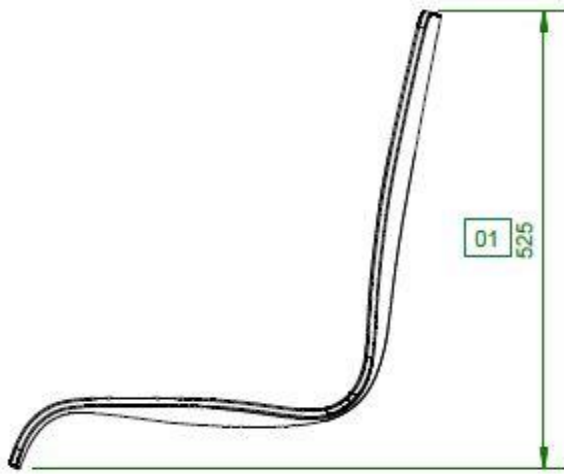

Matière : Hêtre multiplis ép. 8 mm

TOLERANCE GENERALE A APPLIQUER SAUF INDICATION CONTRAIRE	
Métallurgie	Menuiserie
$\pm 0,2$	$\pm 0,5$

Chair backrest plan

TOLERANCE GENERALE A	
APPLIQUER SAUF	
INDICATION CONTRAIRE	
Métallurgie	Menuiserie
$\pm 0,2$	$\pm 0,5$

Matière : Hêtre multiplis ép. 8 mm.

Chair seat plan

Matière : Hêtre multiplis 10 mm - Verni naturel.

TOLERANCE GENERALE A
APPLIQUER SAUF